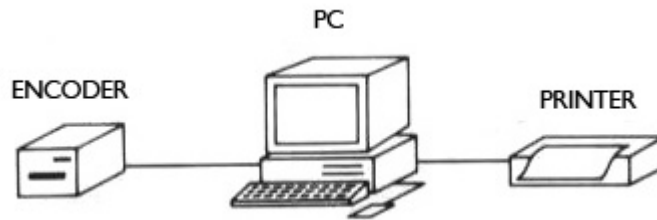

Be-Tech Hotel electronic card lock dikelompokkan dalam tiga jenis magnetic card, IC card, dan IP proximity card. Mereka mengkombinasikan teknologi-teknologi computer, elektronik, dan keamanan fisik yang menyediakan kemampuan-kemampuan auditing dan pemrograman lengkap. Semua card berisi sebuah intelligent microchip (CPU) dengan sebuah non-volatile memory, yang akan mengolah dan menyimpan informasi. Paket software PC menyediakan sebuah manajemen kunci (card) yang menyeluruh, menggabungkan multi-levels of keying system dan dapat berintegrasi dengan beranekaragam hotel billing software.

PT. CITRA AMANTOSA SEJATI

Kebon Jeruk Baru, Ruko Blok A-15, Jakarta 11530

Tel: (021) 5308435, 5323403, 5350058

Fax: (021) 5308434

Email: info@cas.co.id

Website: <http://www.cas.co.id/>