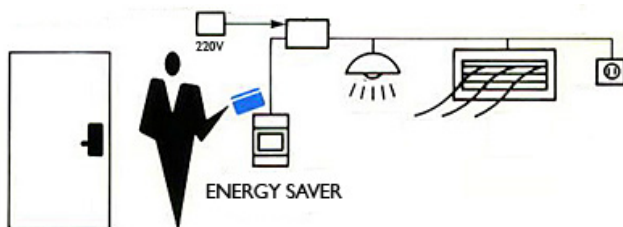

PT. CITRA AMANTOSA SEJATI

Kebon Jeruk Baru, Ruko Blok A-15, Jakarta 11530

Tel: (021) 5308435, 5323403, 5350058

Fax: (021) 5308434

Email: info@cas.co.id

Website: <http://www.cas.co.id/>