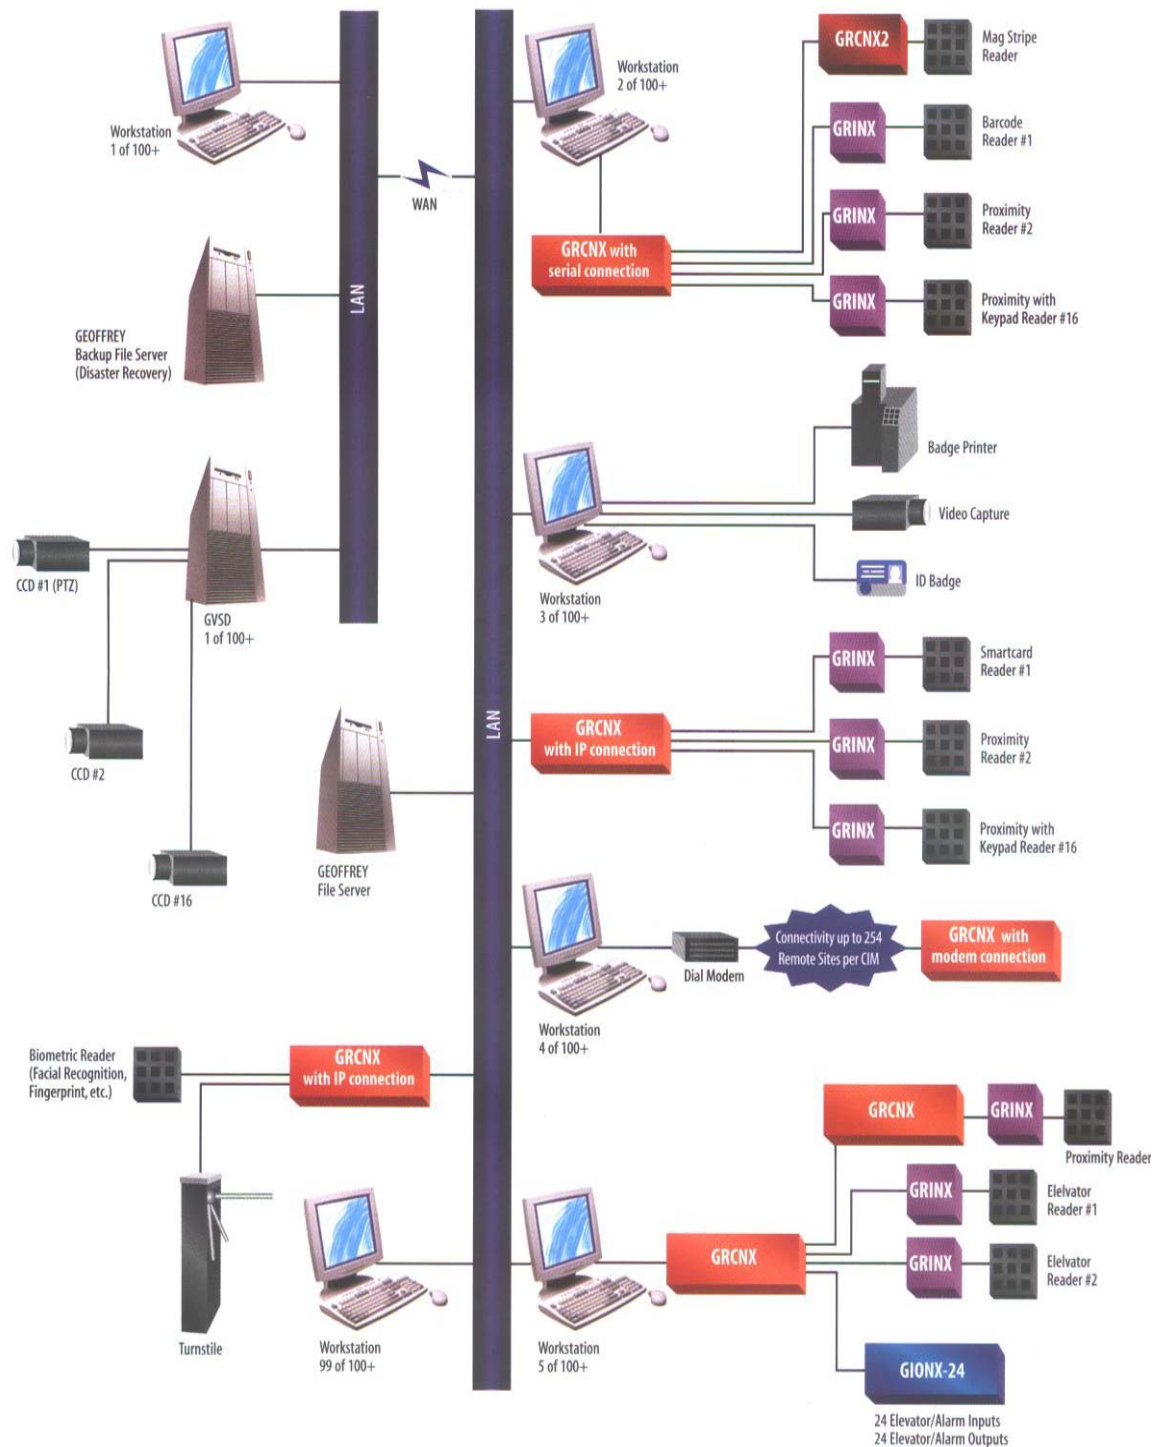

## CUTTING EDGE ACCESS CONTROL SOLUTION

**PT. CITRA AMANTOSA SEJATI** Kebon Jeruk Baru, ruko blok A-15 Jakarta 11530  
 Phone : 021-5308435, 5323403, 5350058 Fax : 021-5308434  
 E-mail : [amantosa@cas.co.id](mailto:amantosa@cas.co.id) Web-site : <http://www.cas.co.id>